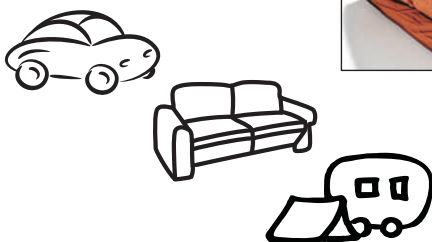

1-2-ZIPP! - dieses Kissen ist auch eine Decke! Notfaldecke im Auto, Gästebett...stets griffbereit und platzsparend

Dieses Kissen hat es im wahrsten Sinne des Wortes in sich. 1-2-ZIPP! - der Name ist Programm, denn im Handumdrehen wird aus diesem Kissen (45 x 45 cm groß) eine voluminöse, warme und kuschelige Mikrofaserdecke - einfach durch Öffnen des Reißverschlusses.

Anders als andere Decken, die bei Nichtgebrauch meistens unschön herumliegen oder verstaut werden müssen, verwandelt sich 1-2-ZIPP! wieder in ein dekoratives Kissen.

1-2-ZIPP! gehört aus Sicherheitsgründen einfach in jedes Auto. Die 135 x 200 cm große Decke hält mollig warm, wenn man im Winter bei einer Autopanne oder im Stau lange im eiskalten Auto ausharren muss.

Als Gästebett und auf Reisen ist 1-2-ZIPP! unschlagbar praktisch. Auf Bettwäsche und das damit verbundene lästige Bettenbeziehen kann getrost verzichtet werden. Die Decke wird nach Gebrauch einfach bei 40° C in der Waschmaschine gewaschen und ist selbstverständlich auch trocknergeeignet.

Dekorieren Sie doch einfach Ihre Couch mit mehreren 1-2-ZIPP! - und endlich hat jedes Familienmitglied seine eigene Kuscheldecke.

1-2-ZIPP! ist pflegeleicht, atmungsaktiv und gibt Feuchtigkeit optimal an die Umgebung ab. Der hochwertige, supersofte Bezug (100 % Polyester) schmeichelt auf der Haut, beste Mikrofaser-Füllung sorgt für ein warmes und trockenes Schlafklima.